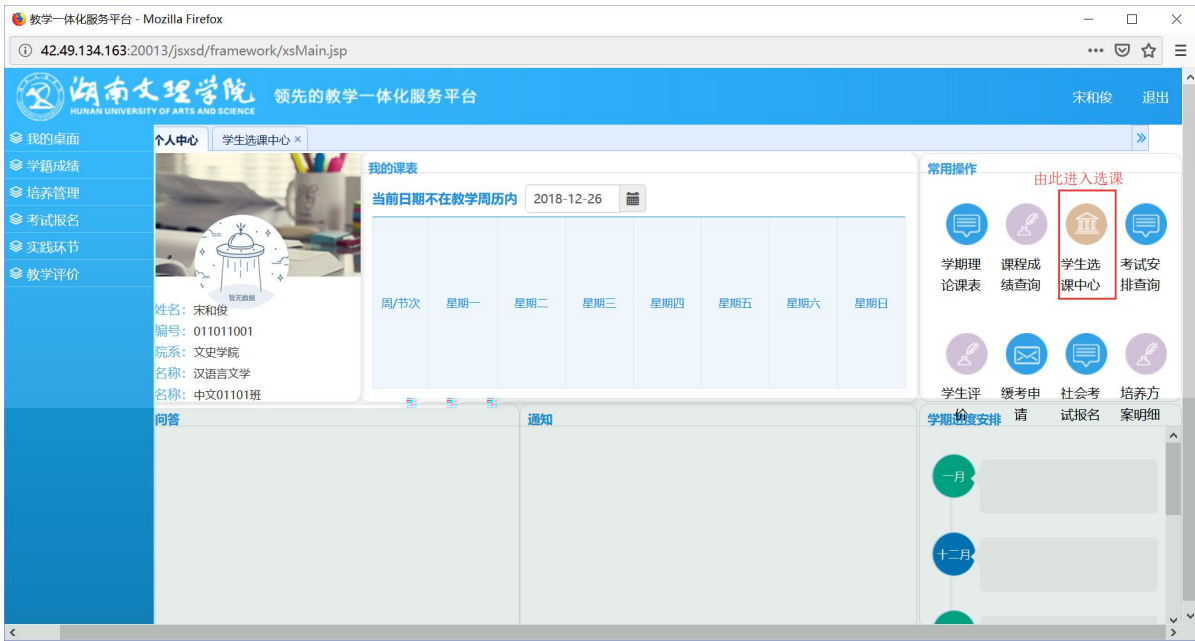

浏览器地址栏: 172.26.0.187/jsxsd/

湖南文理学院 教学一体化服务平台
HUNAN UNIVERSITY OF ARTS AND SCIENCE

用户登录

请输入账号

请输入密码

忘记密码

登录

温馨提示: 推荐使用IE9以上浏览器以及360极速模式。

领先的数字一体化平台

选课学分情况

公选课选课

本学期选课学分/门数要求及已选情况							
	最高总学分	专业内跨年级选课(控制)		跨专业选课(控制)		校公共选修课选课(控制)	
		学分	门数	学分	门数	学分	门数
设置(控制)要求	不控制	不控制	不控制	不控制	不控制	2	1
已选统计	20.0	0.0	0	0.0	0	0.0	0

快捷导航：教学院（部）

党群机构

行政教辅机构

信息系统